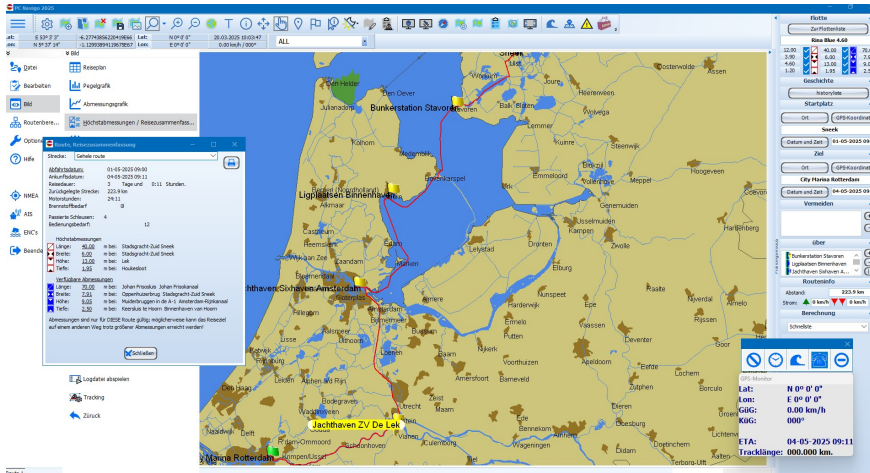

## PC Navigo Kurs schleusenverein.ch 2025

Der Kurs, Planen und Fahren mit PC Navigo 2025, hat an zwei Abenden stattgefunden. Zwölf Interessiert Mitglieder waren an den Abenden anwesend. Am ersten Kursabend wurden die Grundfunktionen des Programmes vorgestellt und die Kursteilnehmer konnten direkt am eigenen PC diese kennenlernen.